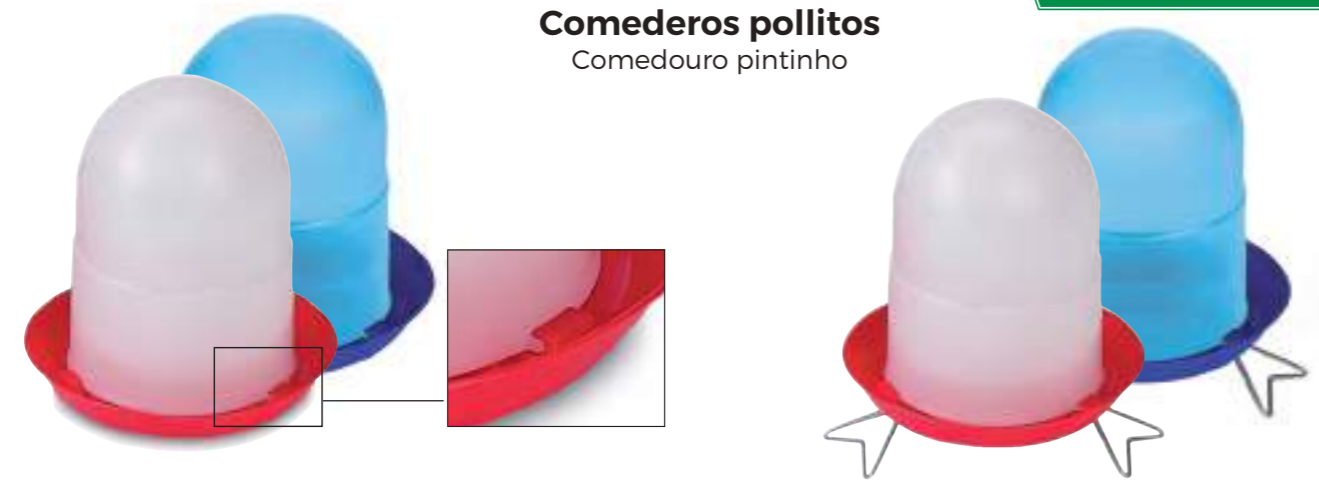

Comederos pollitos
Comedouro pintinho

Cod. 70845
1,5kg. x 25
Φ: 19 x 20 h.
6 Ud.

Cod. 70211
1,5kg. x 25
Φ: 19 x 20 h.
6 Ud.

Cod. 70152
1,5kg. x 25
cm: 21 x 20 x 22 h.
6 Ud.

Cod. 70153
1,5kg. x 25
cm: 21 x 20 x 22 h.
6 Ud.

Cod. 30572
80 cm. x 36
cm: 81 x 8 x 7 h.
6 Ud.