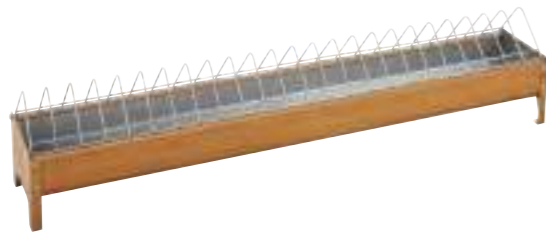

Comederos Corral
Comedouros de curral

Cod. 30692
120 cm. x 30
cm: 120 x 19,5 x 24,5 h.
2 Ud.
8 431029 046069

Cod. 30690
60 cm. x 15
cm: 56 x 19,5 x 24,5 h.
2 Ud.
8 431029 046045

Cod. 30693
Con patas
120 cm. x 30
cm: 125 x 55 x 59,5 h.
8 431029 046076

Cod. 30691
Con patas
60 cm. x 15
cm: 61 x 55 x 59,5 h.
8 431029 046052