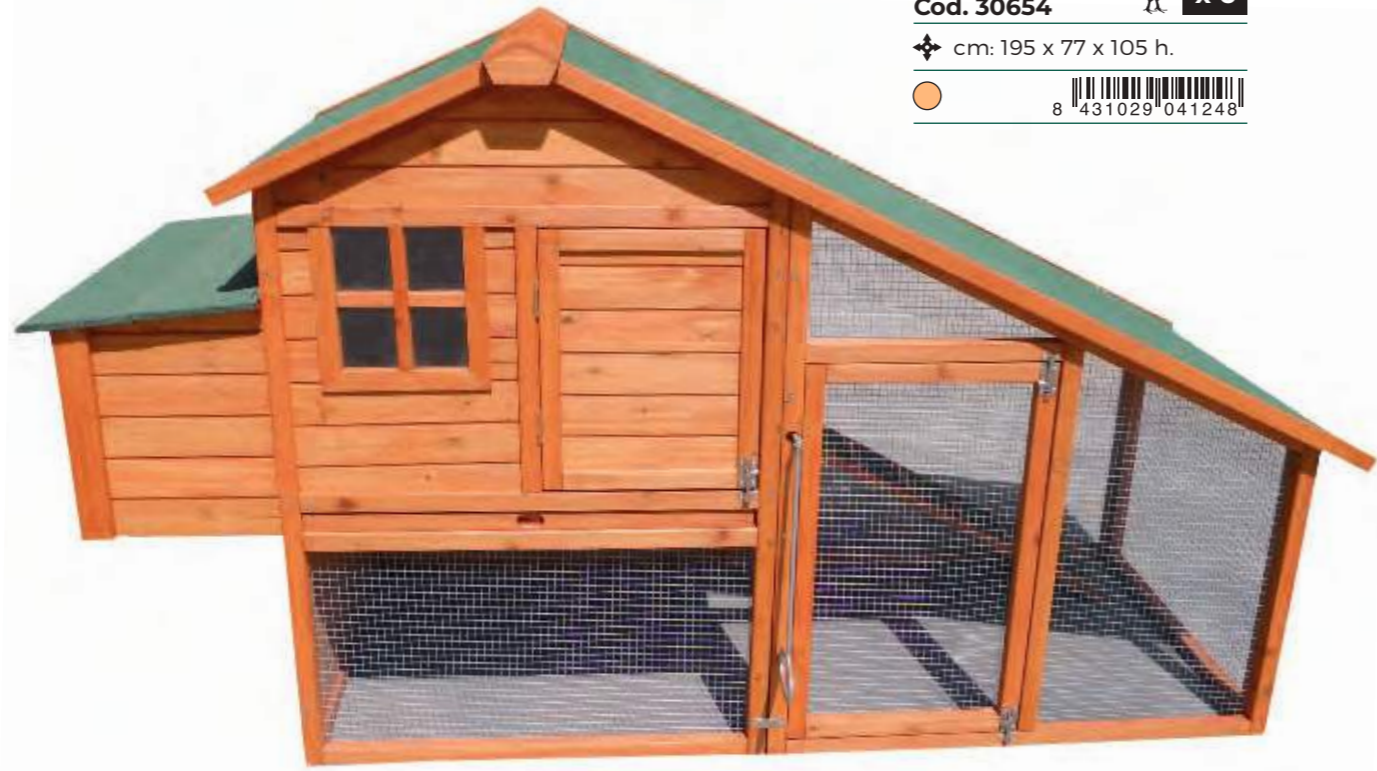

Amsterdam
Amsterdam

Cod. 30654 x 6
✦ cm: 195 x 77 x 105 h.
 8 431029 041248