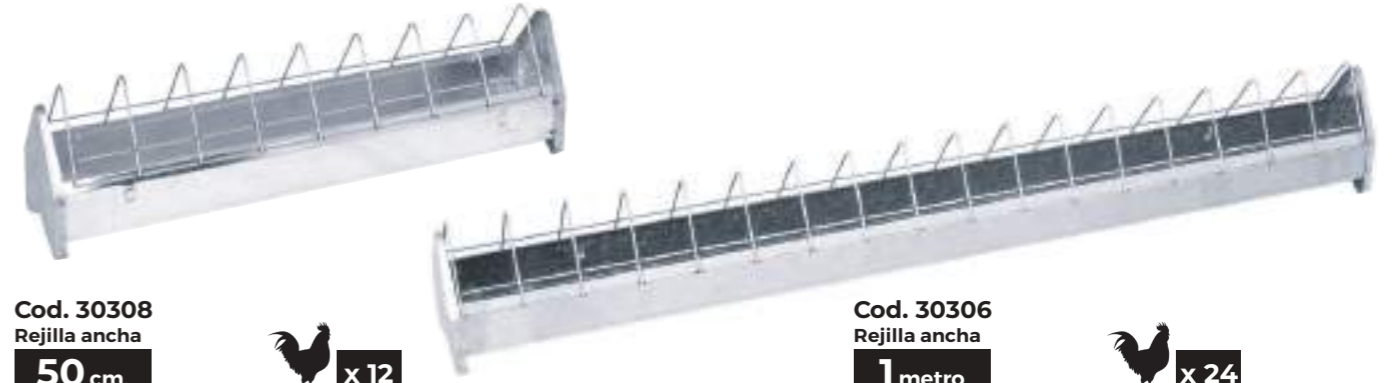

✦ cm: 51 x 12 x 12,5 h.
📦 8 Ud.

Cod. 30574
Rejilla estrecha
1 metro  x 24

✦ cm: 102 x 12 x 12,5 h.
📦 4 Ud.

Cod. 30578
12 Huecos
50 cm.  x 12

✦ cm: 51 x 12 x 12,5 h.
📦 8 Ud.

Cod. 30577
24 Huecos
1 metro  x 24

✦ cm: 102 x 12 x 12,5 h.
📦 4 Ud.

Comedero metálicos
Comedouro metálico

Cod. 30308
Rejilla ancha
50 cm.  x 12

✦ cm: 50 x 10 x 13 h.
📦 8 Ud.

Cod. 30306
Rejilla ancha
1 metro  x 24

✦ cm: 100 x 10 x 13 h.
📦 4 Ud.