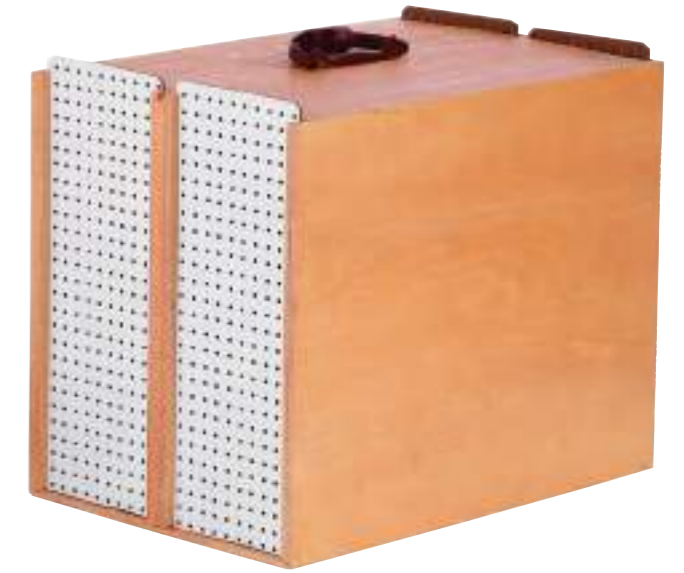

Transportín gallos

Transportador galos

Cod. 70513
1 Departamento
cm: 17 x 50 x 42 h.

Cod. 70514
2 Departamentos
cm: 34 x 50 x 42 h.