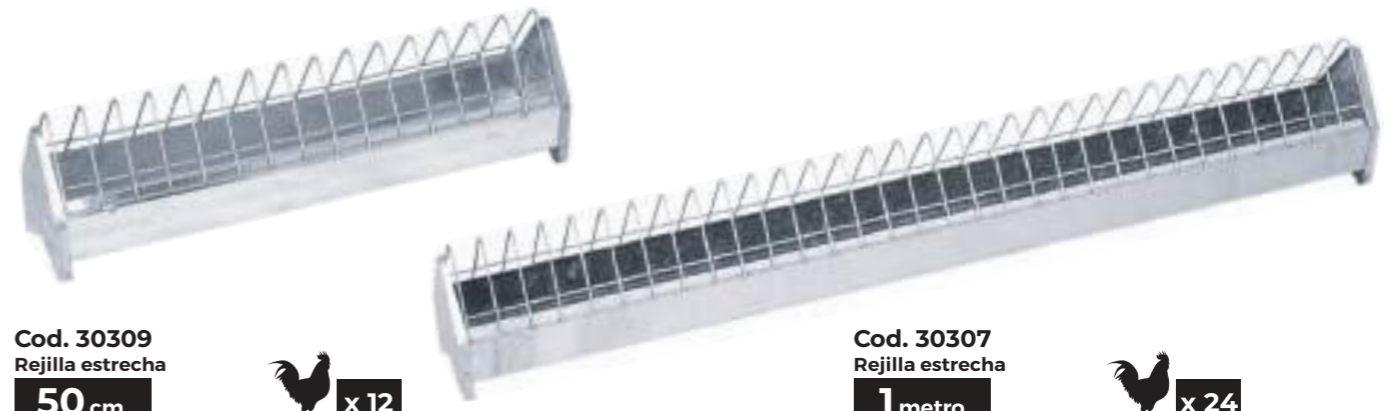

✦ cm: 102 x 12 x 12,5 h.
📦 4 Ud.

Comedero metálicos
Comedouro metálico

Cod. 30308
Rejilla ancha
50 cm.  x 12

✦ cm: 50 x 10 x 13 h.
📦 8 Ud.

Cod. 30306
Rejilla ancha
1 metro  x 24

✦ cm: 100 x 10 x 13 h.
📦 4 Ud.

Cod. 30309
Rejilla estrecha
50 cm.  x 12

✦ cm: 50 x 10 x 13 h.
📦 8 Ud.

Cod. 30307
Rejilla estrecha
1 metro  x 24

✦ cm: 100 x 10 x 13 h.
📦 4 Ud.

Cod. 30451
Con molinete
50 cm.  x 12

✦ cm: 50 x 10 x 13 h.
📦 8 Ud.