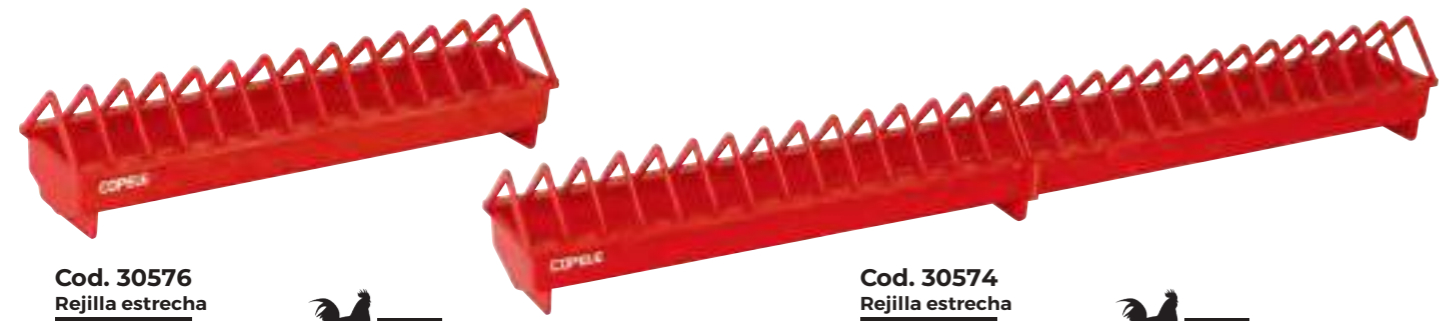

Comederos de plástico
Comedouros plástico idade

Cod. 30575
Rejilla ancha
50 cm.  x 12

✦ cm: 51 x 12 x 12,5 h.
📦 8 Ud.

Cod. 30573
Rejilla ancha
1 metro  x 24

✦ cm: 102 x 12 x 12,5 h.
📦 4 Ud.

Cod. 30576
Rejilla estrecha
50 cm.  x 12