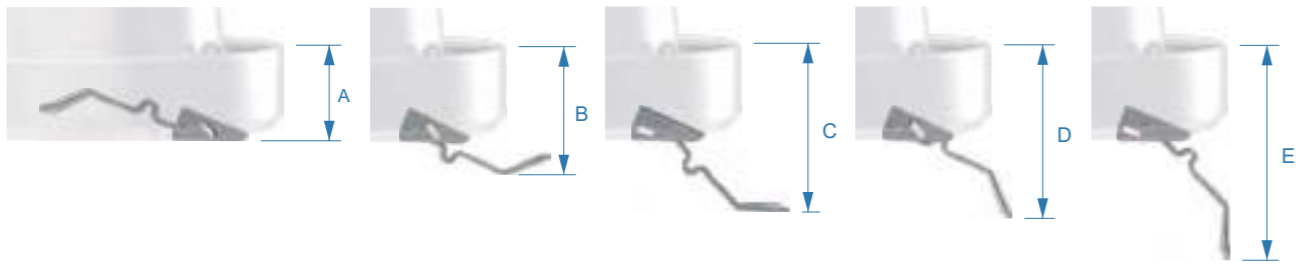

COPELE
NUEVO - NEW
★ ★ 2018 ★ ★

Tolvas metal con patas
Comedouro metálico com pernas

Cod. 30130
5 kg. x 8
5 Ud.
Ø: 33 x 25 h.

Cod. 30131
10 kg. x 15
5 Ud.
Ø: 33 x 41 h.

Cod. 30132
20 kg. x 24
5 Ud.
Ø: 40 x 46 h.

Tolva colgante metálica
Comedouro suspenso metálico

Cod. 30622
5 kg. x 8
5 Ud.
Ø: 33 x 25 h.

Cod. 30302
10 kg. x 15
5 Ud.
Ø: 33 x 41 h.

Cod. 30314
20 kg. x 24
5 Ud.
Ø: 40 x 46 h.

Protector tolva 10 kg.
Protetor comedouro 10 kg.

Cod. 70559
5 Ud.
Ø: 50 x 24 h.

Tapa tolva 5/10 kg.
Tampa comedouro 5/10 kg.

5 Ud.
Tapa superior / Tampa superior
Cod. 70528
Anillo inferior / Anel inferior
Cod. 30833

Anillos protección tolva
Aro protector do comedouro

Cod. 30646
Para tolva 5/10 kg.
5 Ud.
Ø: 33 cm.

Cod. 30645
Para tolva 20 kg.
5 Ud.
Ø: 40 cm.

AVES / AVES

AVES / AVES