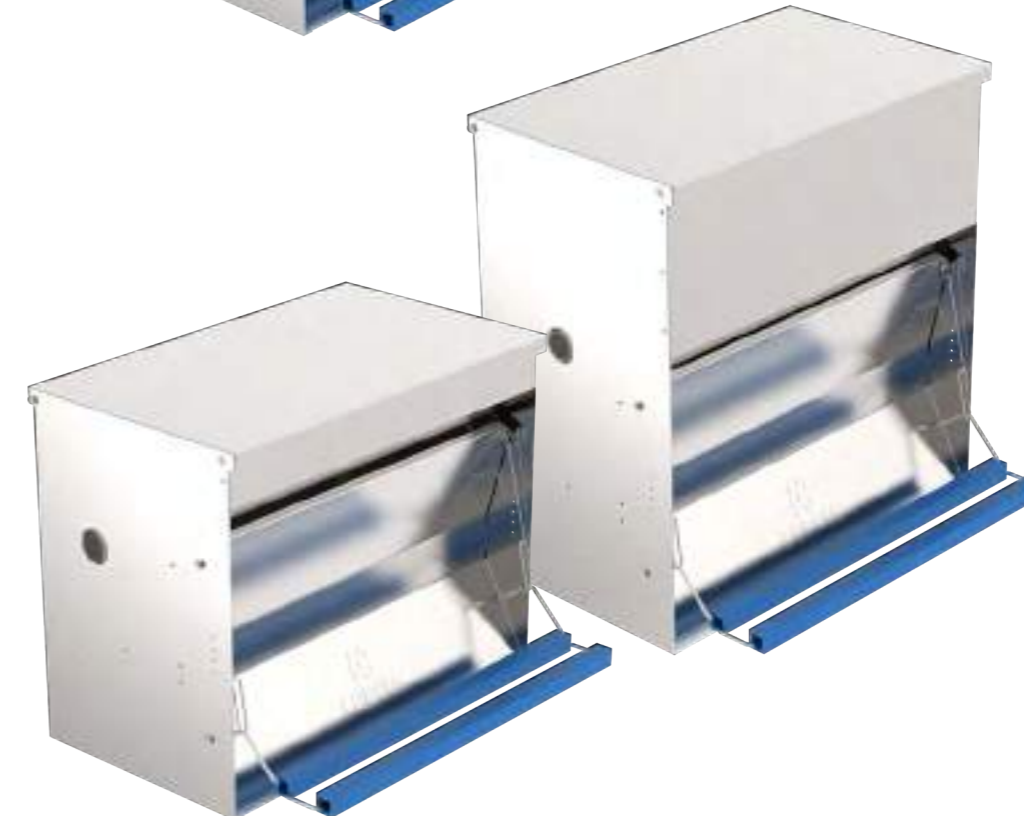

Cod. 30762
Safeed 30 Kg
30 kg. x 15
cm: 50 x 30 x 50 h.
8 431029 211788

Cod. 30763
Safeed 40 Kg
40 kg. x 20
cm: 50 x 30 x 60 h.
8 431029 211795

COPELE
NUEVO - NEW
★ ★ 2018 ★ ★