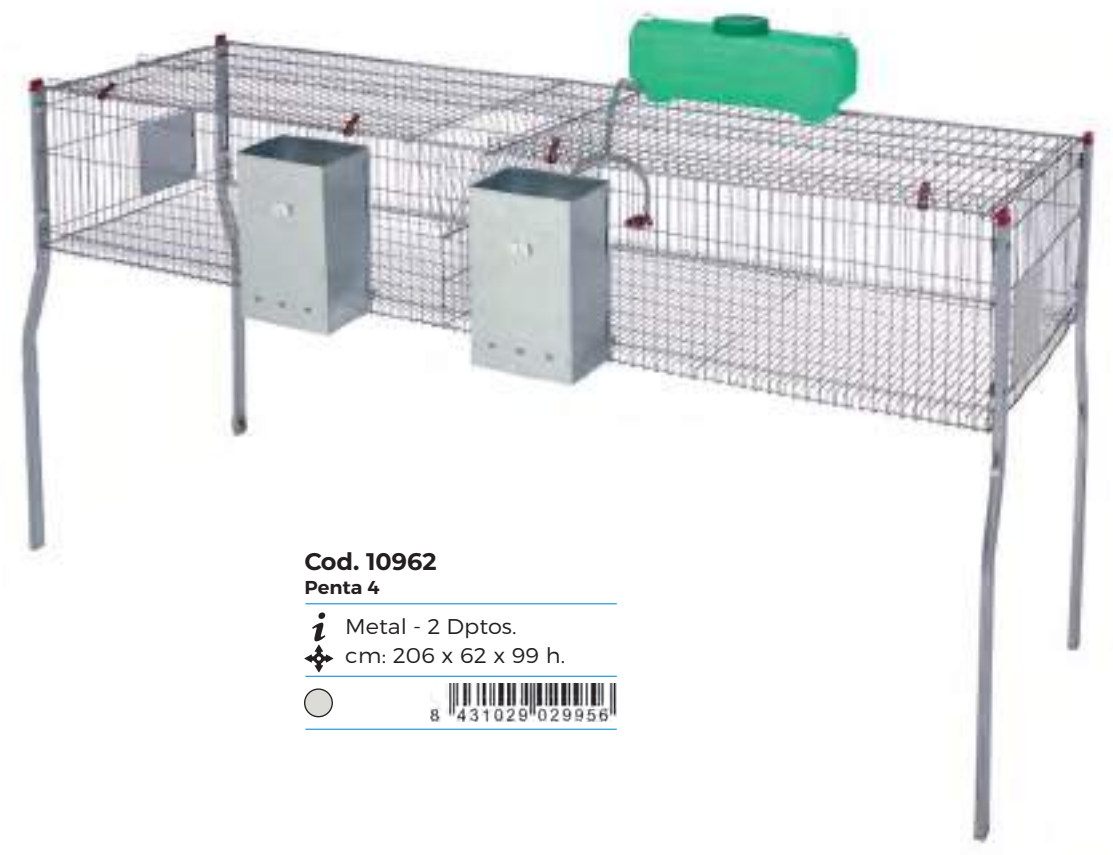

Cod. 10963
Penta 3

i Plástico
✦ cm: 157 x 63 x 98 h.

Cod. 10966
Penta 3

i Metal - 2 departamentos
✦ cm: 157 x 63 x 98 h.

Cod. 10965
Penta 3

i Plástico - 2 departamentos
✦ cm: 157 x 63 x 98 h.

Nido-Cuni
Nido-Cuni

Cod. 10960

✦ cm: 42,7 x 28 x 36,8 h.

Cod. 10938

i Tapa plástico

Cod. 10782

i Bandeja Penta 2

Cod. 10967

i Bandeja Penta 3

Paquete Penta 2

Paquete Penta 3 - 2 Dptos.

Paquete Penta 4

Cod. 10954
Penta 4
i Plástico
✦ cm: 206 x 62 x 99 h.
○  8 431029 029871

Cod. 10956
Penta 4
i Metal
✦ cm: 206 x 62 x 99 h.
○  8 431029 029895

Cod. 10961
Penta 4
i Plástico - 2 Dptos.
✦ cm: 206 x 62 x 99 h.
○  8 431029 029949

Cod. 10962
Penta 4
i Metal - 2 Dptos.
✦ cm: 206 x 62 x 99 h.
○  8 431029 029955

(1) Cod. 10950 + (1) Cod. 10960

(1) Cod. 10950 + (1) Cod. 10960

(1) Cod. 10950 + (2) Cod. 10960

(1) Cod. 10952 + (2) Cod. 10960