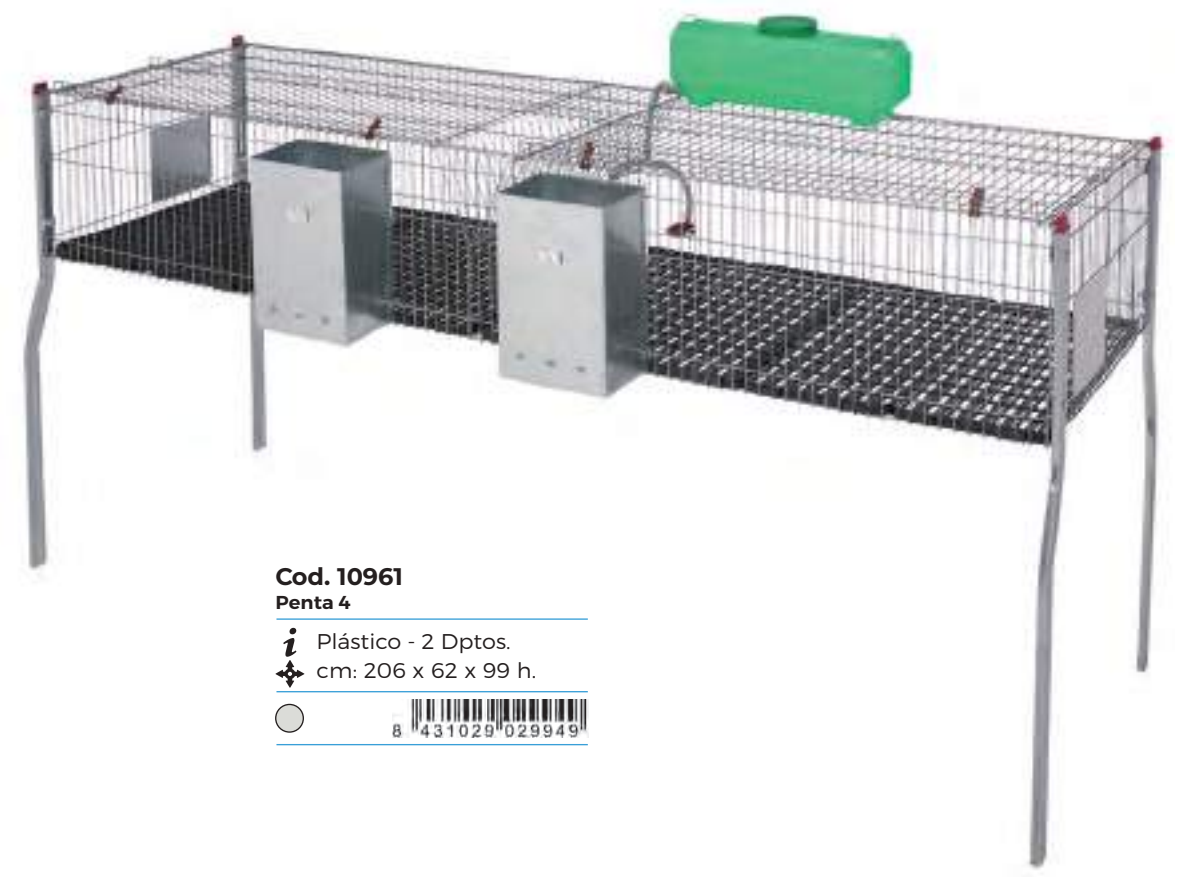

Cod. 10963
Penta 3

i Plástico
✦ cm: 157 x 63 x 98 h.

Cod. 10966
Penta 3

i Metal - 2 departamentos
✦ cm: 157 x 63 x 98 h.

Cod. 10965
Penta 3

i Plástico - 2 departamentos
✦ cm: 157 x 63 x 98 h.

Nido-Cuni
Nido-Cuni

Cod. 10960

✦ cm: 42,7 x 28 x 36,8 h.

Cod. 10938

i Tapa plástico

Cod. 10782

i Bandeja Penta 2

Cod. 10967

i Bandeja Penta 3

Paquete Penta 2

Paquete Penta 3 - 2 Dptos.

Paquete Penta 4

Cod. 10954
Penta 4
i Plástico
✦ cm: 206 x 62 x 99 h.
○  8 431029 029871

Cod. 10956
Penta 4
i Metal
✦ cm: 206 x 62 x 99 h.
○  8 431029 029895

Cod. 10961
Penta 4
i Plástico - 2 Dptos.
✦ cm: 206 x 62 x 99 h.
○  8 431029 029949

Cod. 10962
Penta 4
i Metal - 2 Dptos.
✦ cm: 206 x 62 x 99 h.
○  8 431029 029955

(1) Cod. 10950 + (1) Cod. 10960

(1) Cod. 10950 + (1) Cod. 10960

(1) Cod. 10950 + (2) Cod. 10960

(1) Cod. 10952 + (2) Cod. 10960