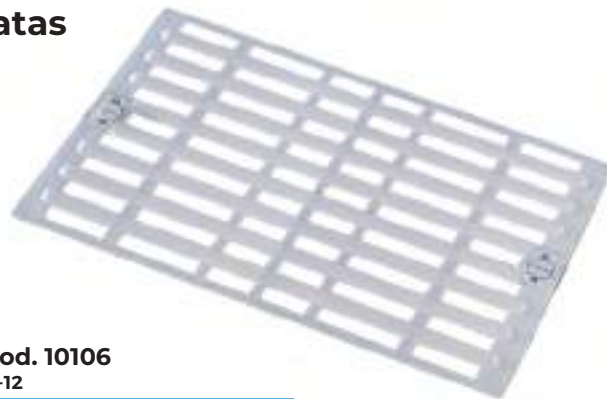

Suelos
Bases

Cod. 10785
Plástico

5 Ud.
cm: 61 x 50

Cod. 10261
Metal

cm: 61 x 50

Cod. 10326
Metal

cm: 61 x 54,5

Cod. 30628
Malta

cm: 91,5 x 45 x 70 h.

Cod. 30629
Toscana

cm: 100 x 50 x 41 h.

Reposapatas
Esteiras

Cod. 10107

10 Ud.
cm: 38 x 25

Cod. 10106
C-12

10 Ud.
cm: 38 x 25

Jaula transporte
Jaula transportadora

Cod. 10269

cm: 73 x 52 x 20 h.

Cod. 10307
Plástico

cm: 95 x 57 x 29 h.

Cod. 30634
Lisboa

cm: 42 x 51,5 x 43 h.

Cod. 30635
Praga

cm: 101,5 x 55 x 100 h.

Cod. 30633
Universal nº 2

Apto para mod. Praga
cm: 180 x 90 x 48 h.