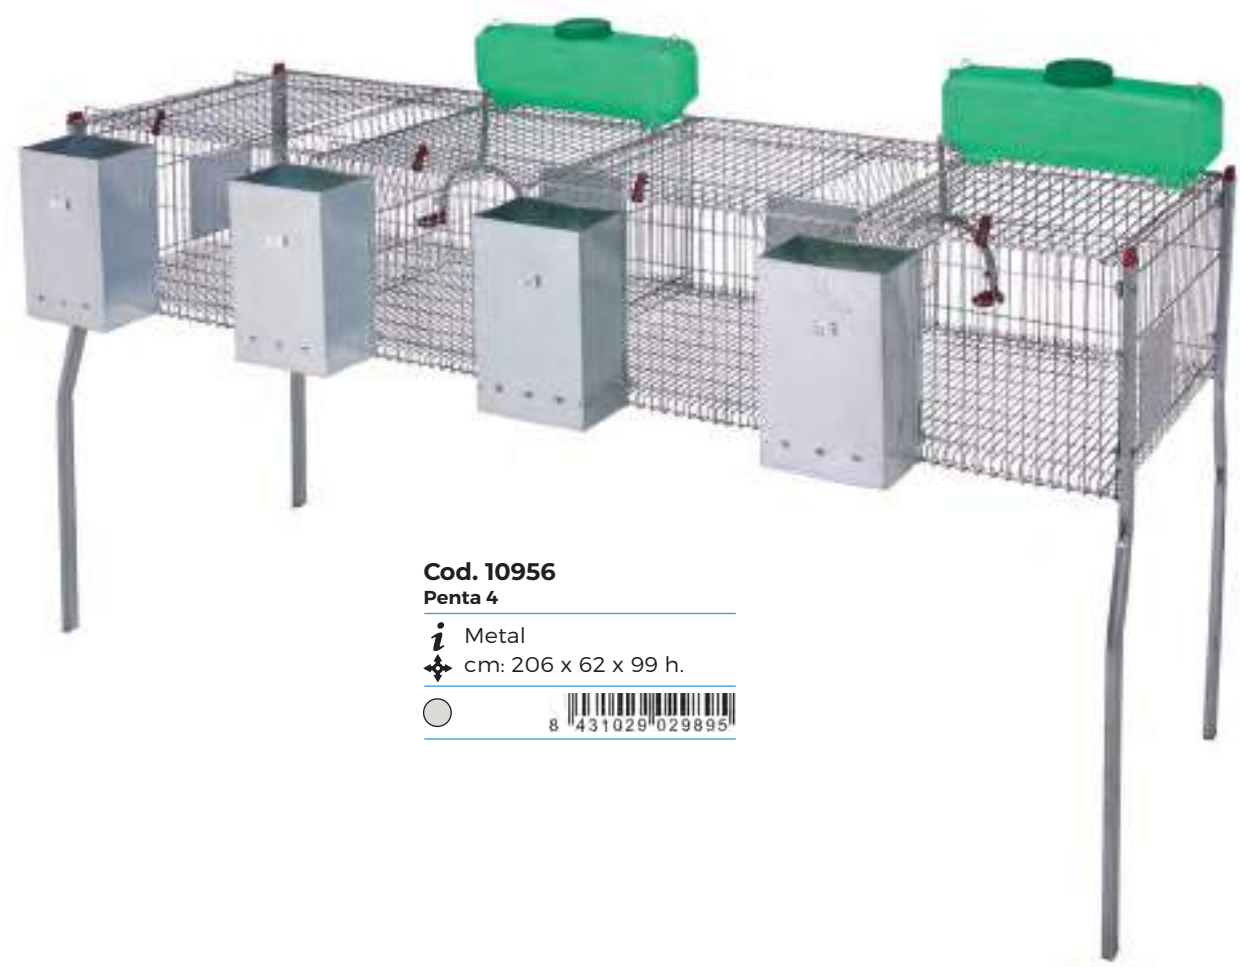

Cod. 10963
Penta 3

i Plástico
✦ cm: 157 x 63 x 98 h.

Cod. 10966
Penta 3

i Metal - 2 departamentos
✦ cm: 157 x 63 x 98 h.

Cod. 10965
Penta 3

i Plástico - 2 departamentos
✦ cm: 157 x 63 x 98 h.

Nido-Cuni
Nido-Cuni

Cod. 10960

✦ cm: 42,7 x 28 x 36,8 h.

Cod. 10938

i Tapa plástico

Cod. 10782

i Bandeja Penta 2

Cod. 10967

i Bandeja Penta 3

Paquete Penta 2

Paquete Penta 3 - 2 Dptos.

Paquete Penta 4

Cod. 10954
Penta 4
i Plástico
✦ cm: 206 x 62 x 99 h.
○  8 431029 029871

Cod. 10956
Penta 4
i Metal
✦ cm: 206 x 62 x 99 h.
○  8 431029 029895

Cod. 10961
Penta 4
i Plástico - 2 Dptos.
✦ cm: 206 x 62 x 99 h.
○  8 431029 029949

Cod. 10962
Penta 4
i Metal - 2 Dptos.
✦ cm: 206 x 62 x 99 h.
○  8 431029 029955

(1) Cod. 10950 + (1) Cod. 10960

(1) Cod. 10950 + (1) Cod. 10960

(1) Cod. 10950 + (2) Cod. 10960

(1) Cod. 10952 + (2) Cod. 10960