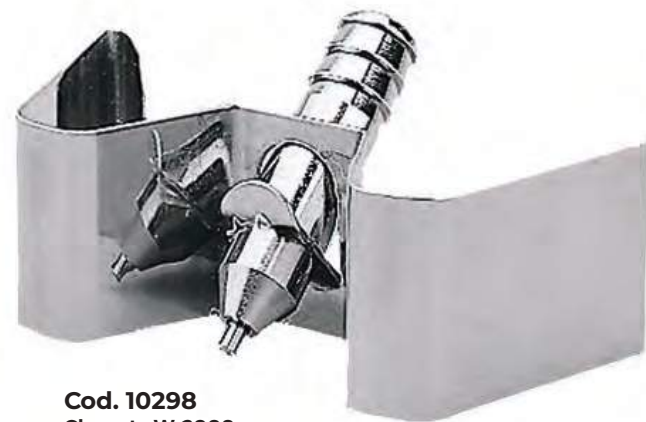

Cod. 10298
Chupete W-2000
Chupeta W-2000

25 Ud.