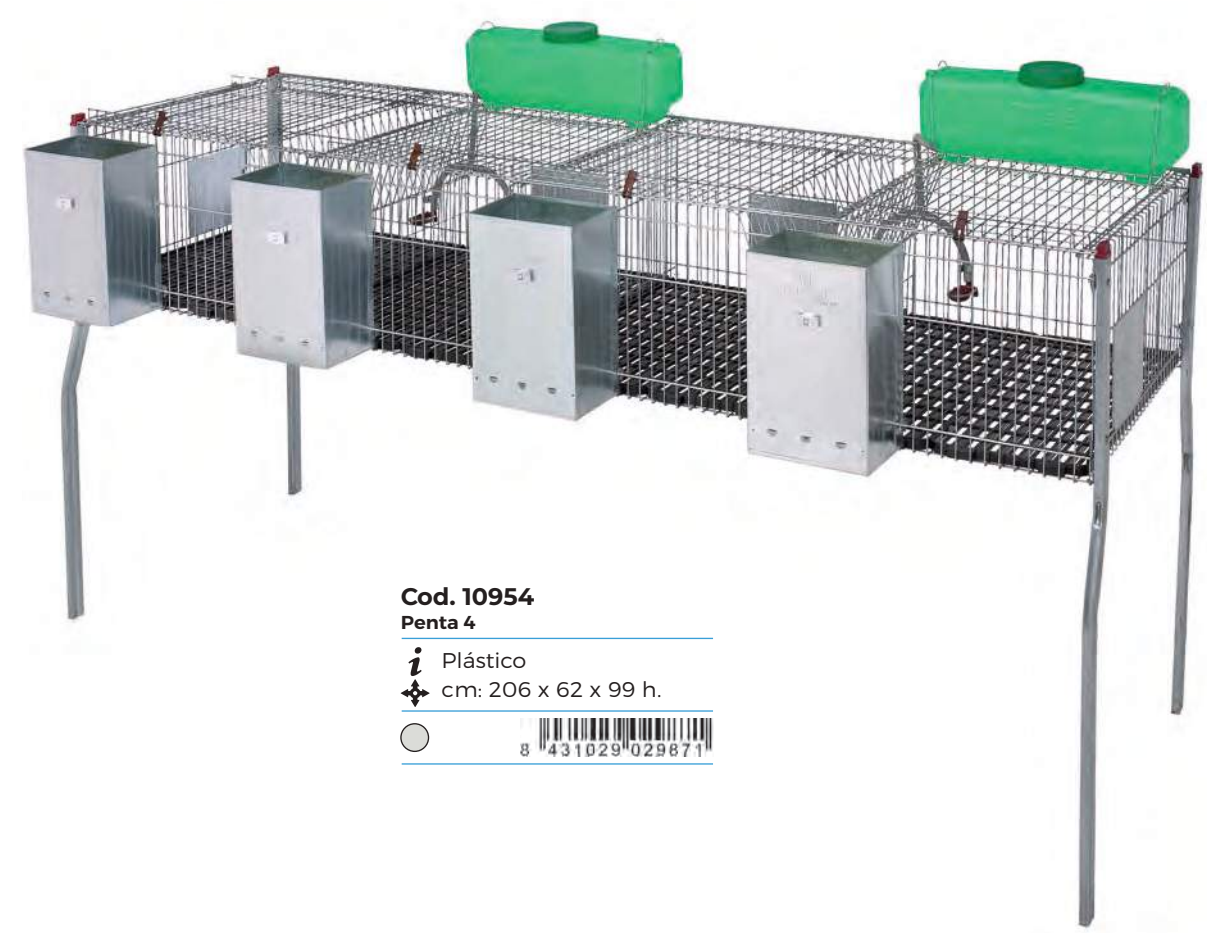

Cod. 10954
Penta 4
i Plástico
✦ cm: 206 x 62 x 99 h.
○ 8 431029 029871