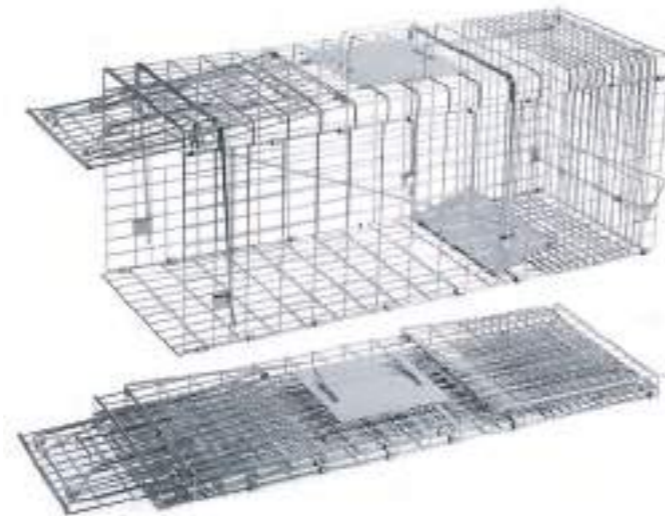

**Jaula ratas**  
Jaula ratazanas

**Cod. 90521**  
2 puertas  
cm: 18 x 62 x 16 h.  
8 431029 032222

**Cod. 90230**  
Pequeña  
cm: 26 x 125 x 26 h.  
8 431029 041835

**Cod. 90217**  
Jaula ratas / Jaula ratazanas  
cm: 16 x 41 x 17 h.  
8 431029 038156

**Cod. 90218**  
2 Puertas  
cm: 20 x 61 x 24,5 h.  
8 431029 038163

**Cesto gatos plegable**  
Cesto gatos dobrável

**Cod. 90235**  
Galvanizado

✦ cm: 37 x 75 x 34 h.

**Cod. 90234**  
Pintado

✦ cm: 37 x 75 x 34 h.

**Cod. 90219**  
Mediana

✦ cm: 23,5 x 64 x 26 h.

**Cod. 90220**  
Grande

✦ cm: 29 x 79 x 32 h.

**Jaula captura palomas**  
Jaula captura pombos

**Cod. 90229**

✦ cm: 40 x 90 x 30 h.

**Cod. 90228**  
3 Departamentos

✦ cm: 90 x 30 x 30 h.

**Cod. 90520**  
8 Departamentos

✦ Ø: 81 cm.

**Jaula captura urracas octogonal pintada**

Jaula captura pegas octogonal pintada

**Cod. 90233**  
Pintada

✦ Ø: 100 x 30 h.

2018  
COPELE