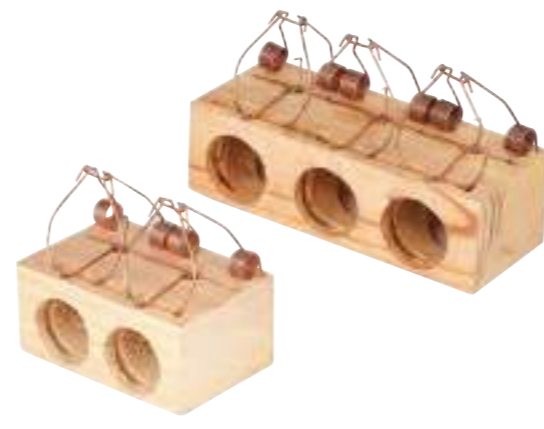

mm: 58 x 133  
12 Ud.

Cod. 90236  
Tabla madera grande

mm: 70 x 173  
12 Ud.

Cod. 90222  
2 Agujeros

∅: 28 mm.  
6 Ud.

Cod. 90223  
3 Agujeros

∅: 28 mm.  
6 Ud.

Cod. 90224  
2 Agujeros

∅: 50 mm.  
6 Ud.

Cod. 90225  
3 Agujeros

∅: 50 mm.  
6 Ud.

Estaciones de cebo para roedores  
Rodent bait stations

COPELE  
**NUEVO - NEW**  
★ ★ 2018 ★ ★

Cod. 90784  
Lado

cm: 23 x 13 x 8 h.  
6 Ud.

Cod. 90785  
Frontal