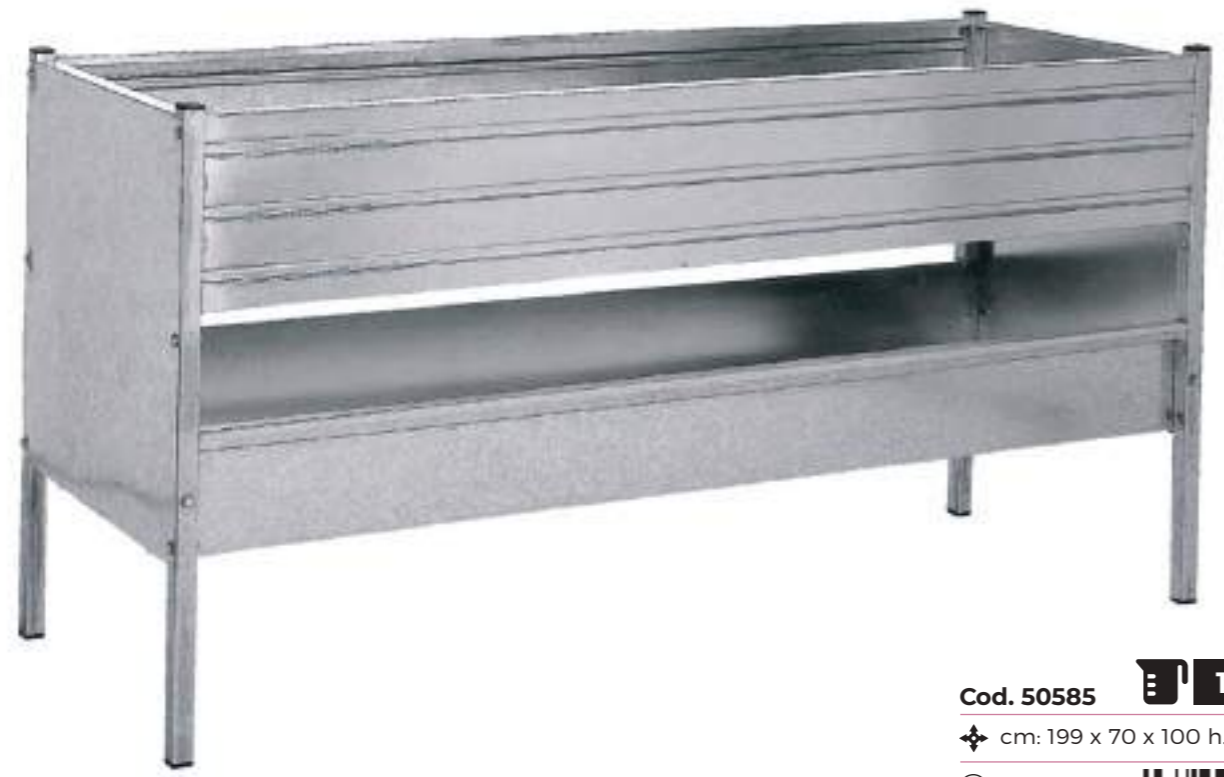

OVINO PORCINO SHEEP PIGS

2018

Comedero cordeiros
Comedouro cordeiros

Cod. 50571
1 metro

55 Kg.

✦ cm: 108 x 80

Cod. 50504
2 metros

110 Kg.

✦ cm: 208 x 80

Forrajera mod. especial
Forrageira mod. especial

Cod. 50555
1 metro

55 Kg.

✦ cm: 100 x 75 x 128 h.

Cod. 50510
2 metros

110 Kg.

✦ cm: 200 x 75 x 128 h.

Comedero ovelhas
Comedouro ovelhas

Cod. 50585

110 Kg.

✦ cm: 199 x 70 x 100 h.

Tolva arranque
Comedouro/Dispensador 1ª idade

Cod. 50569

✦ cm: 57 x 21 x 48 h.

Forrajera pared mod. 78
Forrageira parede mod. 78

Cod. 50509
2 metros

cm: 200 x 37 x 64 h.

cm: 100 x 150 x 108 h.

Principio
Cod. 50532

Ampliación
Cod. 50533

Principio sin respaldo
Cod. 50535

Ampliación sin respaldo
Cod. 50536

(Forrajera y bebedero no incluidos)