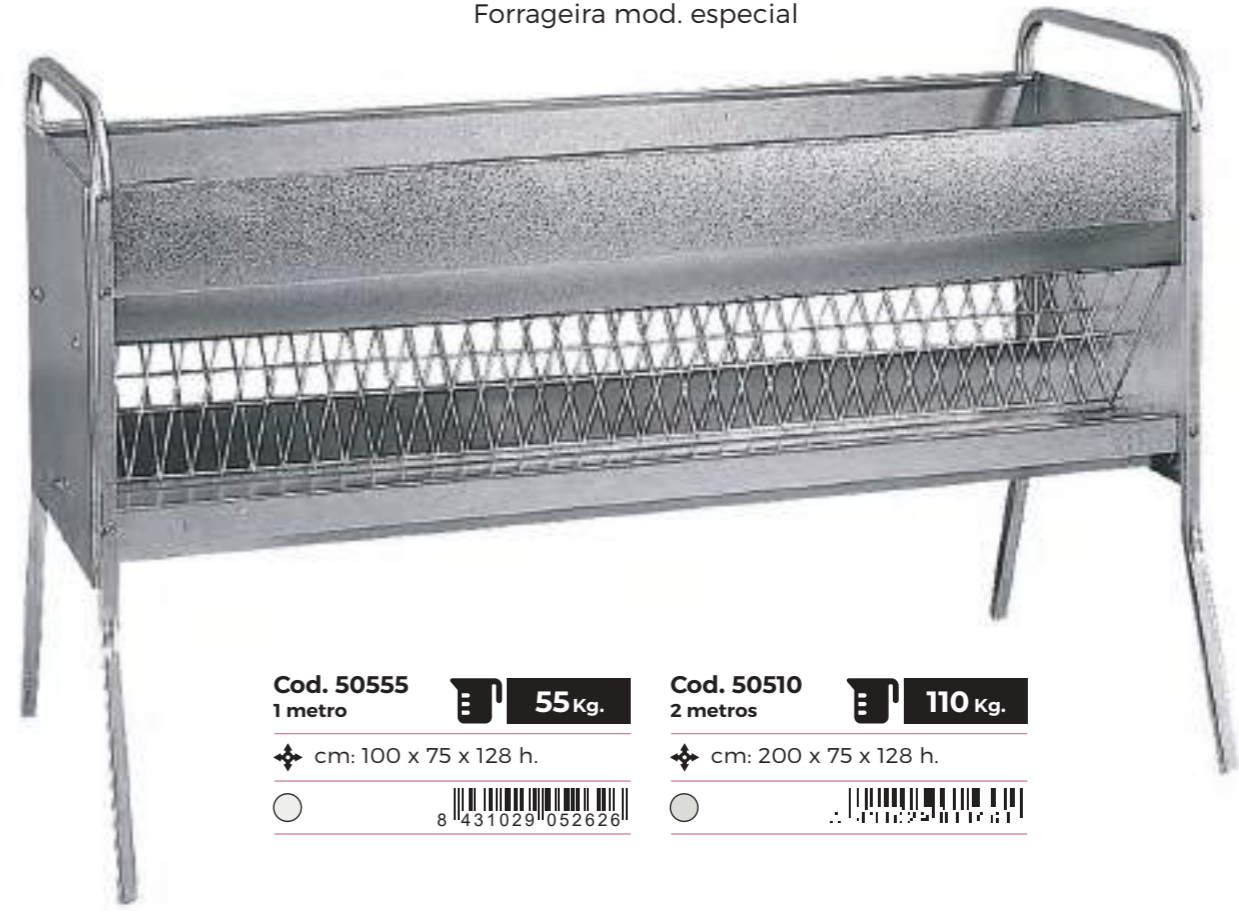

OVINO PORCINO SHEEP PIGS

2018

Comedero cordeiros
Comedouro cordeiros

Cod. 50571
1 metro

55 Kg.

✦ cm: 108 x 80

Cod. 50504
2 metros

110 Kg.

✦ cm: 208 x 80

Forrajera mod. especial
Forrageira mod. especial

Cod. 50555
1 metro

55 Kg.

✦ cm: 100 x 75 x 128 h.

Cod. 50510
2 metros

110 Kg.

✦ cm: 200 x 75 x 128 h.

Comedero ovelhas
Comedouro ovelhas

Cod. 50585

110 Kg.

✦ cm: 199 x 70 x 100 h.

Tolva arranque
Comedouro/Dispensador 1ª idade

Cod. 50569

✦ cm: 57 x 21 x 48 h.

Forrajera pared mod. 78
Forrageira parede mod. 78

Cod. 50509
2 metros

cm: 200 x 37 x 64 h.

cm: 100 x 150 x 108 h.

Principio
Cod. 50532

Ampliación
Cod. 50533

Principio sin respaldo
Cod. 50535

Ampliación sin respaldo
Cod. 50536

(Forrajera y bebedero no incluidos)