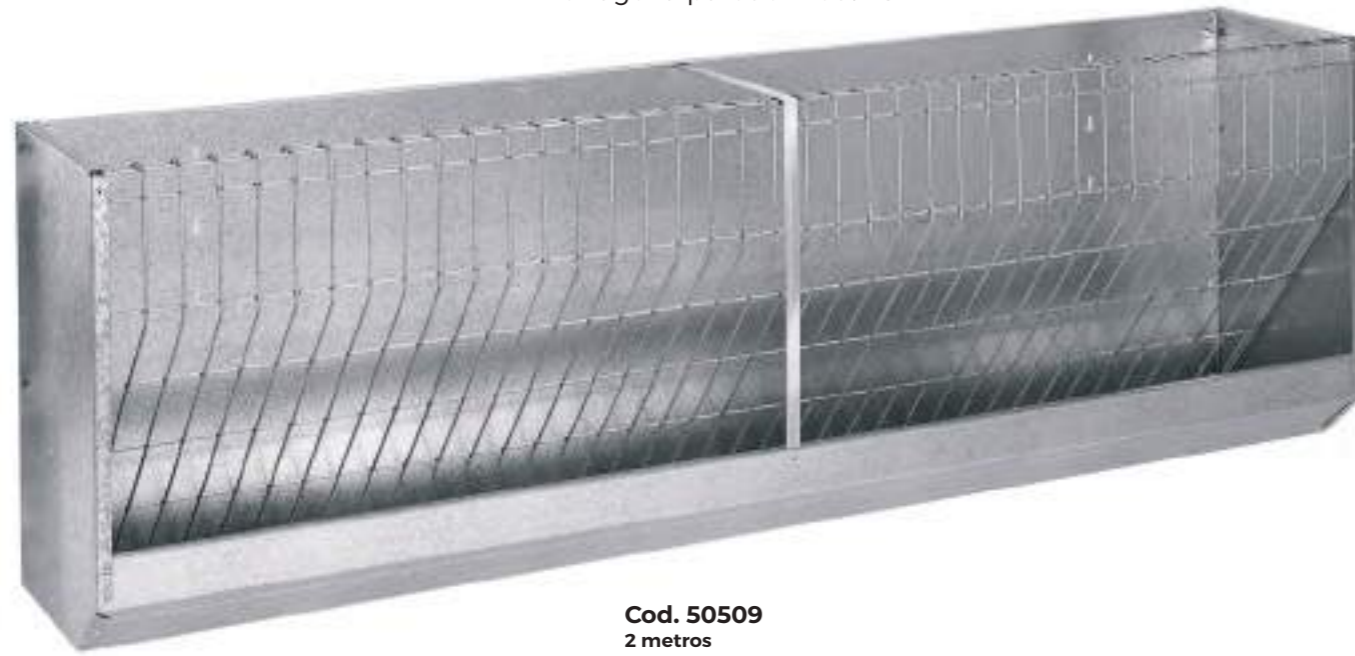

OVINO PORCINO SHEEP PIGS

2018

Comedero cordeiros
Comedouro cordeiros

Cod. 50571
1 metro

55 Kg.

✦ cm: 108 x 80

Cod. 50504
2 metros

110 Kg.

✦ cm: 208 x 80

Forrajera mod. especial
Forrageira mod. especial

Cod. 50555
1 metro

55 Kg.

✦ cm: 100 x 75 x 128 h.

Cod. 50510
2 metros

110 Kg.

✦ cm: 200 x 75 x 128 h.

Comedero ovelhas
Comedouro ovelhas

Cod. 50585

110 Kg.

✦ cm: 199 x 70 x 100 h.

Tolva arranque
Comedouro/Dispensador 1ª idade

Cod. 50569

✦ cm: 57 x 21 x 48 h.

Forrajera pared mod. 78
Forrageira parede mod. 78

Cod. 50509
2 metros

cm: 200 x 37 x 64 h.

cm: 100 x 150 x 108 h.

Principio
Cod. 50532

Ampliación
Cod. 50533

Principio sin respaldo
Cod. 50535

Ampliación sin respaldo
Cod. 50536

(Forrajera y bebedero no incluidos)