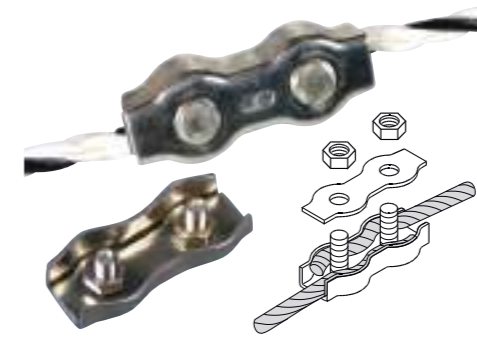

Cod. 91521

Comprobador ISOTESTER 10000
Verificador Isotester 10000

Cod. 91522

Conector eléctrico para cordón
Conector elétrico para cordão

Cod. 91539

Empalme cinta 10/20 (x10)
Emenda fita 10/20 (x10)

Cod. 91540

Empalme cinta 40 (x5)
Emenda fita 40 (x5)

Cod. 91541

Interruptor para cercado
Interruptor para cercas

Cod. 91523

Señal de aviso 2 caras (x4)
Sinal de aviso 2 faces (x4)

Cod. 91524

Protección contra rayos
Protetor contra raios

Cod. 91525

Empalme cordón (x10)
Emenda cordão (x10)

Cod. 91542

Empalme hilo (x5)
Emenda fio (x5)

Cod. 91543

Tensor hilo / Cordón (x2)
Tensor fio / cordão (x2)

Cod. 91544

Pica toma de tierra 1m
Tomada de terra 1m

Cod. 91526

KIT conexión para vallados
Kit de conexão para cercas

Cod. 91537

Conector eléctrico para cinta
Conector elétrico para fita

Cod. 91538

Cable conexión pica tierra (10m)
Cabo de conexão terra (10m)