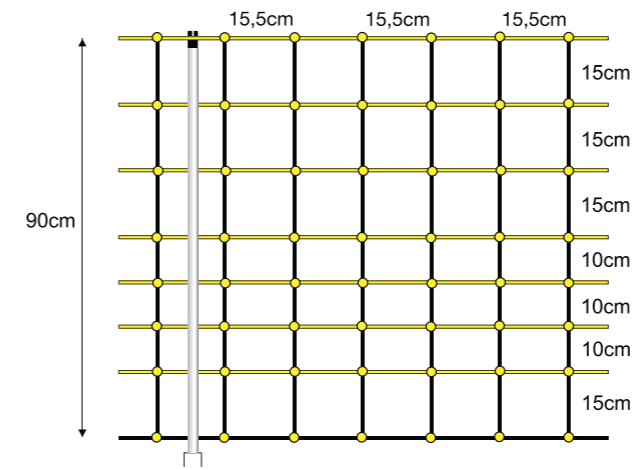

Malla eléctrica ovino 0,90 x 50m
Malha elétrica ovinos 0,90 x 50m

Cod. 91569

Malla eléctrica cabras 1,05 x 50m
Malha elétrica cabras 1,05x50m

Cod. 91570

Cod. 91570

Pomo (x100)
POMO (x100)

Cod. 91548
8 431029 048216