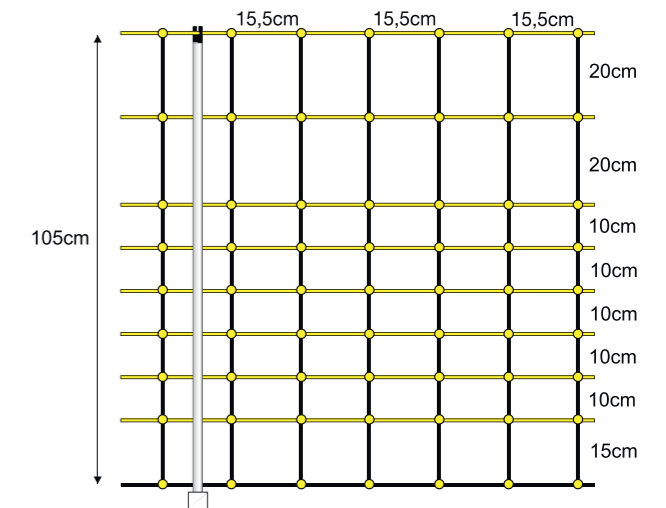

Malla eléctrica ovino 0,90 x 50m
Malha elétrica ovinos 0,90 x 50m

Cod. 91569

Malla eléctrica cabras 1,05 x 50m
Malha elétrica cabras 1,05x50m

Cod. 91570

Cod. 91570

Pomo (x100)
POMO (x100)

Cod. 91548
8 431029 048216