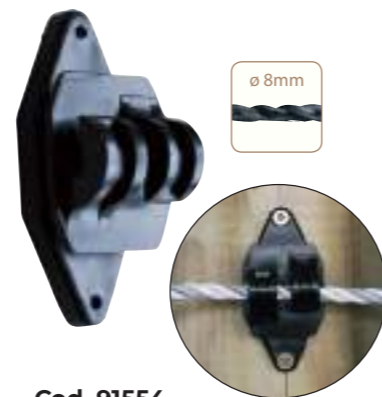

**Adaptador
monta-aisladores**
Adaptador monta-isoladores

Cod. 91558
8 431029 048285

Empuñadura Farmer G
Punho FARMER G

Cod. 91559
8 431029 048292

Kit empuñadura cordón 6mm
Kit punho cordon 6mm

Cod. 91560
8 431029 048308

Cinta (x25)
Fita (x25)

Cod. 91552
8 431029 048223

Rosca métrica M6x30 (x25)
Rosca metrica M6x30 (x25)

Cod. 91553
8 431029 048230

Economy cordón (x25)
Economy cordon (x25)

Cod. 91554
8 431029 048247

**Kit empuñadura
cordón 40mm**
Kit punho cordon 40mm